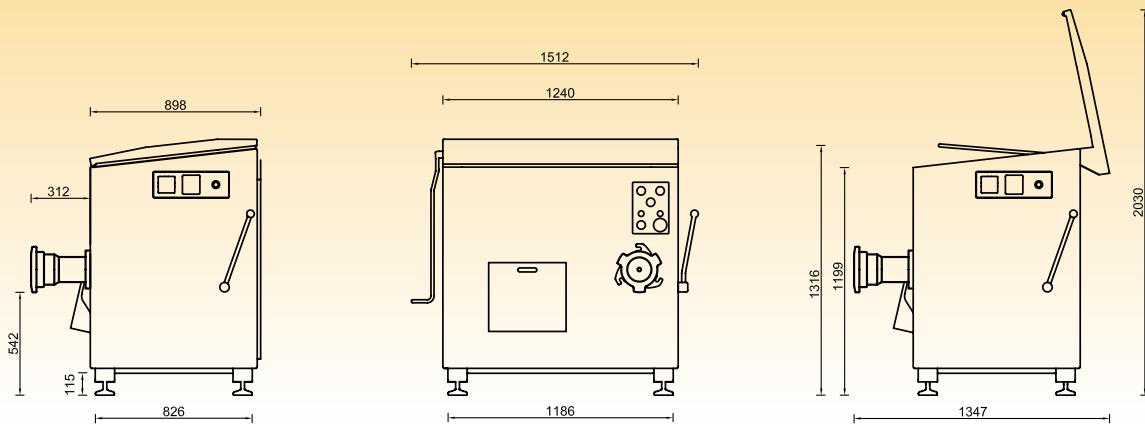

MultiGrind **AWK**

K O M P A K T
A U T O M A T E N W I N K E L W O L F
C O M P A C T
A U T O M A T I C A N G L E M I N C E R

AWK 130 Kompakt

KOLBE

www.kolbe-foodtec.com

Fleischwölfe	Meat Grinder	Einheiten	AWK 130 I	AWK 130 II
Schneidsystem	Cutting system	Unger	E130	E130
Lochscheibendurchmesser	Diameter of perforated disc	mm	130	130
Trichtervolumen	Bowl volume	l	160	160
Schneckendrehzahl	Worm speed	l/min	200	200/400
Förderleistung bei 3mm Lochschweibe	Feeding capacity with perforated disc of 3mm	ca. kg/h	2500	2500/4000
Hauptantriebsmotor / IP 54	Main motor / IP 54	kW	15	13/17
Motordrehzahl	Motor speed	l/min	1455	1460/2920
Nennstrom / Hauptantrieb bei 400 V	Nominal current (main motor) at 400 V	A	28,5	24,8/31,4
Absicherung bei 400 V	Fusing at 400 V		40 A träge	40 A träge
Einschaltung Druckknopf	Insertion pressbutton	x	x	x
Leiterquerschnitt	Conductor size	mm ²	10	10
Abmessung Breite	Measurement Width	mm	1330	1330
Tiefe	Depth	mm	1470	1470
Höhe	Height	mm	1490	1490
Einfüllhöhe	Input height	mm	1200	1200
Gehäuselauflöhe	Low housing height	mm	540	540
Gewicht netto/brutto	weight net / gross	kg	760/790	790/820

AWK 130

INDUSTRIE-FLEISCHWOLF • INDUSTRY-MEAT GRINDER AWK 130

Der leistungsstarke Automaten-Winkelwolf AWK 130 überzeugt durch die perfekte und schonende Verarbeitung frischer und gefrorener Ware.

This high performance automatic angle mincer is suitable for perfect and smooth mincing of fresh and frozen meat.

Ausstattungsmerkmale und Vorteile • Features and benefits

Das übersichtlich angeordnete Schaltpanel sorgt für einfache und klare Bedienung. The clear designed control panel provides simple handling.

Das Unger-Schneidwerk mit spezieller Schneckengeometrie garantiert beste Schnittleistung. The Unger cutting system with special geometry of the worm ensures best cutting performance.